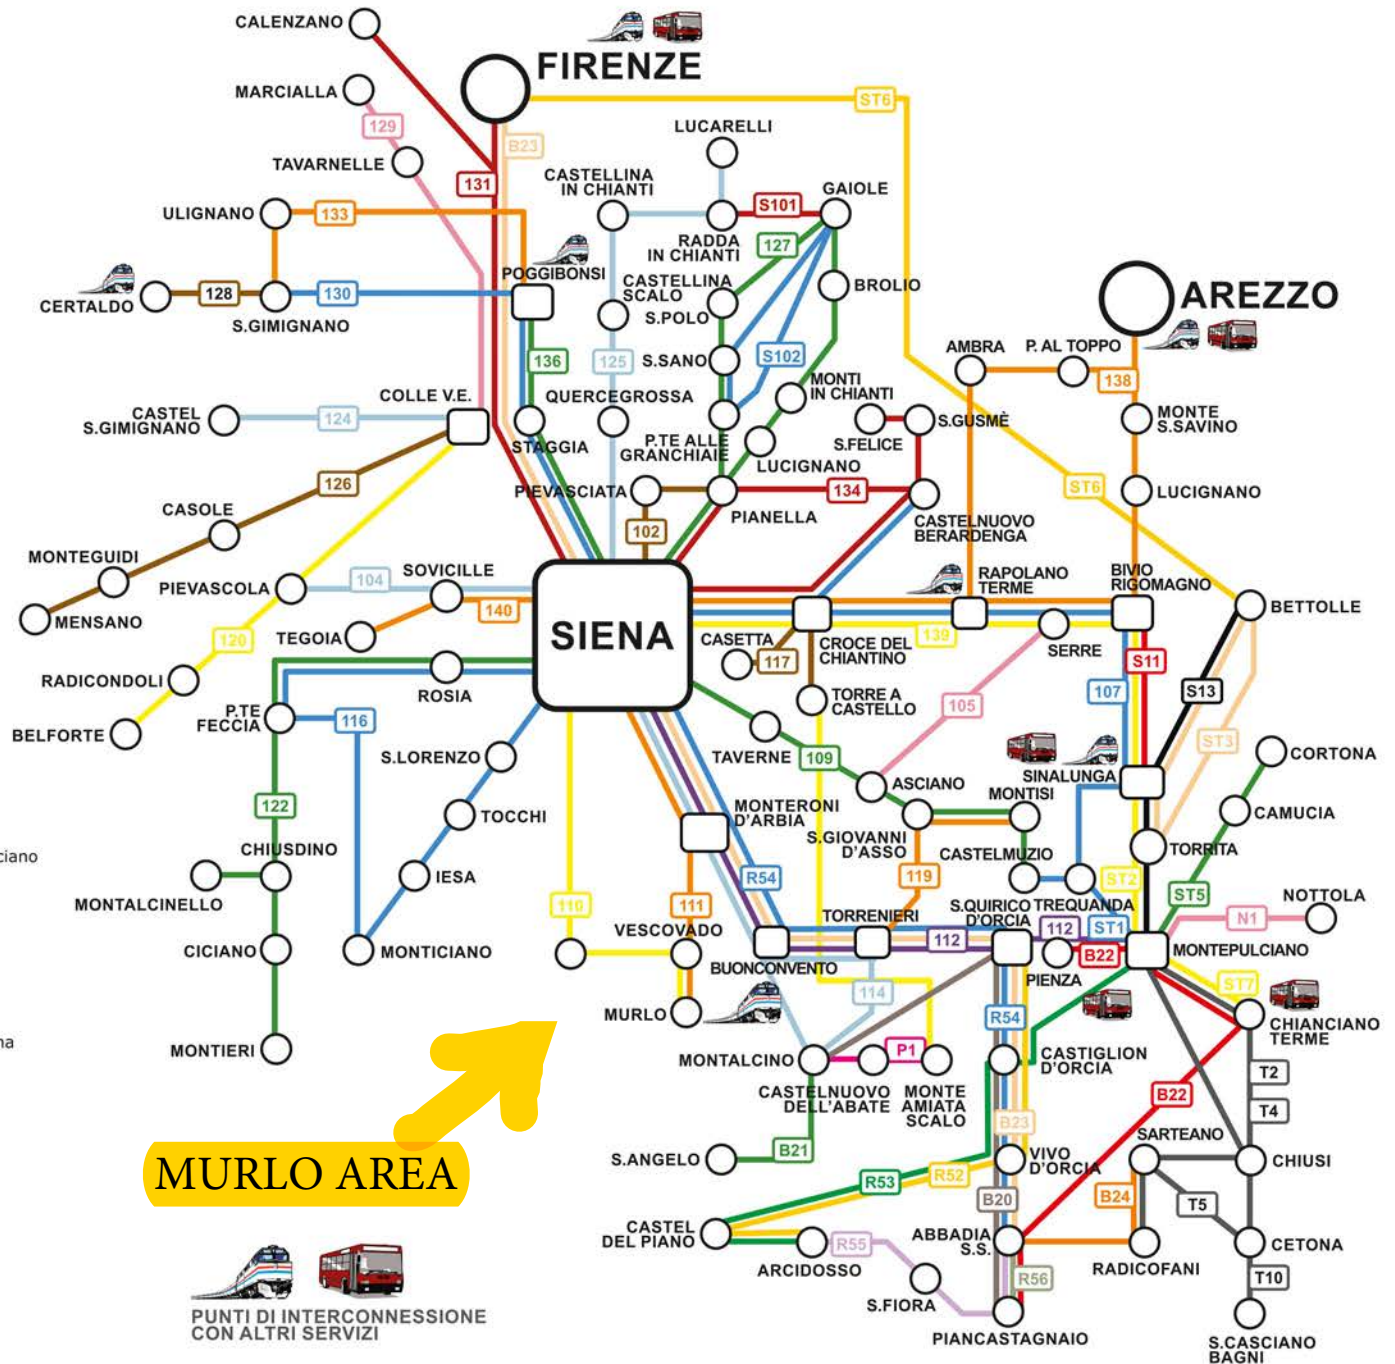

MURLO AREA

PUNTI DI INTERCONNESSIONE CON ALTRI SERVIZI

110-As Feriale Lun-Sab SIENA - MURLO

CodCorsa	110957	110204	110954	110202	110717	110431	110464	110389
Note	SC-Sa 5		L	SaSC	SC-Sa		L	
SIENA V.Lombardi	7.20		12.45			14.15	18.50	19.50
LE LUPE	7.21		12.47			14.18	18.52	19.52
V.MONTLUC	7.22		12.49			14.19	18.54	19.54
SIENA - V.N.Sauro	7.22		12.49			14.20	18.54	19.54
V.AVIGNONE SCUOLE				13.45	13.50			
SIENA - V.Pisacane					13.52			
PESCAIA					13.55			
COLONNA S.MARCO	7.24		12.53		14.01	14.23	18.58	19.58
COSTAFABBRI	7.26		12.55		14.03	14.25	19.00	20.00
GINESTRETO								20.03
MONSINDOLI	7.32		13.02		14.08	14.31	19.06	20.06
POGGIOFRATI	7.39		13.09		14.13	14.37	19.12	20.10
VILLE DI CORSANO	7.45		13.15		14.17	14.42	19.17	20.13
BV.GROTTI	7.46		13.17		14.19	14.44	19.19	20.15
CASCIANO	7.55	7.55	13.30		14.30	14.56	19.30	20.30
CASCIANO CENTRO		7.56				14.56		
BV.RADI		8.11				15.09		
LUPOMPESI		8.12				15.10		
VESCOVADO		8.14				15.13		
MURLO		8.15				15.15		
ANTIPORTO				13.49				
SIENA F.S.				14.00				